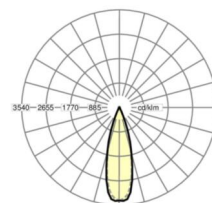

DEEP-LINK

<https://www.regiolum.de/ru/article/18540406650>

Ссылка	LED 10000lm 840
ηLB	100 %
Φ ↓/↑	99 % / 1 %
UGR поп./вдоль дисплей	13.7 / 12.4
	65° < 3000cd/m²

Механика

цвет корпуса	белый стандартный для электротехники RAL 9016
размеры (LxWxH/DxH)	1531mm x 55mm x 37mm
вес (нетто)	2kg
Вид монтажа	сборка трековых систем

размеры

L	1531 mm	Длина
В	55 mm	Ширина
н	37 mm	Высота