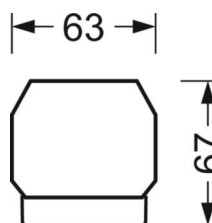

DEEP-LINK

<https://www.regiolum.de/ru/article/18540406650>

Ссылка	LED 10000lm 840
ηLB	100 %
Φ ↓/↑	99 % / 1 %
UGR поп./вдоль дисплей	13.7 / 12.4
	65° < 3000cd/m²

Механика

цвет корпуса	белый стандартный для электротехники RAL 9016
размеры (LxWxH/DxH)	1531mm x 55mm x 37mm
вес (нетто)	2kg
Вид монтажа	сборка трековых систем

размеры

L	1531 mm	Длина
В	55 mm	Ширина
н	37 mm	Высота