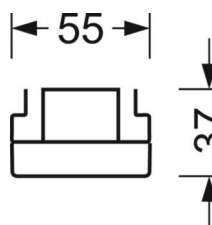

электротехника

Балласт	Электронный драйвер DALI2 (1 штука)
Мощность системы	70W
сетевое напряжение	230V/50Hz
класс энергосбережения/Источник света	D

Оптика

Оснастка	LED, цветопередача/оттенок света CRI ≥ 80 / 4000K
Допуск для координаты цветности (MacAdam)	3SDCM
Фотобиологическая безопасность (светильник)	RG1
Номинальный световой поток	10142lm
Срок службы LED	50000h L80/B10 (Tq 25°C)
светоотдача светильников	145lm/W
Угол излучения	30° (C0) / 30° (C90)
UGR поп./вдоль	13.7 / 12.4

DEEP-LINK

<https://www.regiolum.de/ru/article/18540406650>

Ссылка	LED 10000lm 840
ηLB	100 %
Φ ↓/↑	99 % / 1 %
UGR поп./вдоль дисплей	13.7 / 12.4
	65° < 3000cd/m²

Механика

цвет корпуса	белый стандартный для электротехники RAL 9016
размеры (LxWxH/DxH)	1531mm x 55mm x 37mm
вес (нетто)	2kg
Вид монтажа	сборка трековых систем

размеры

L	1531 mm	Длина
В	55 mm	Ширина
н	37 mm	Высота